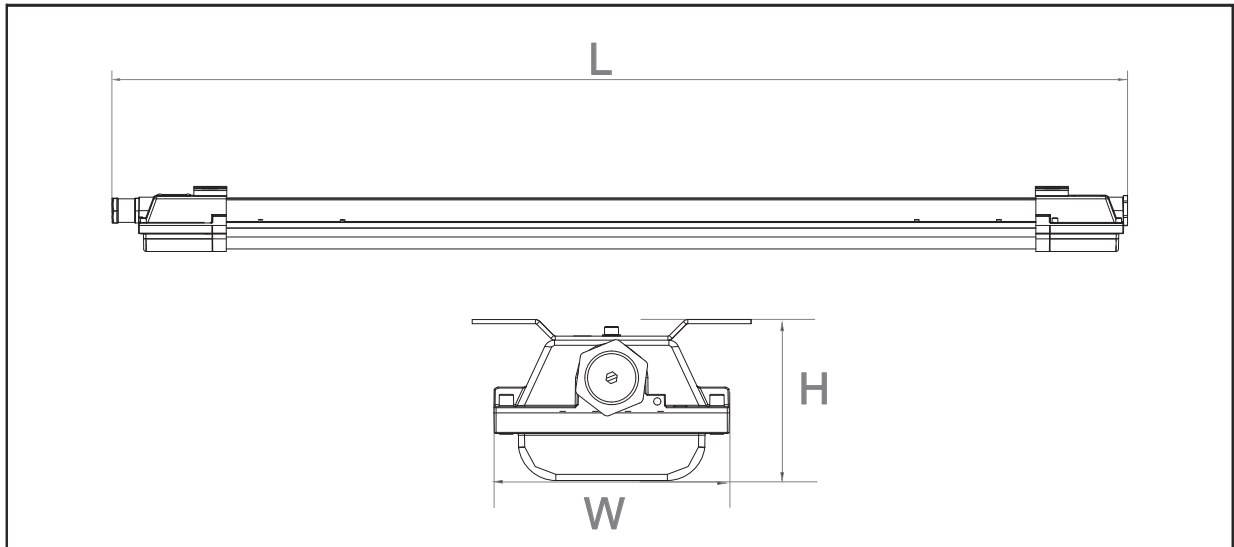

Dimension

Power	Dimension (mm)			Packing				
	L (mm)	W (mm)	H (mm)	L (mm)	W (mm)	H (mm)	Quantity (pcs)	GW (kg)
20W	635	125	77	63.5	12.5	77	8	26.8
40W	635	125	77	63.5	12.5	77	8	26.8
60W	635	125	77	63.5	12.5	77	8	26.8
80W	1143	125	77	120	22	29.2	4	23.25
100W	1143	125	77	120	22	29.2	4	23.25
120W	1143	125	77	120	22	29.2	4	23.25